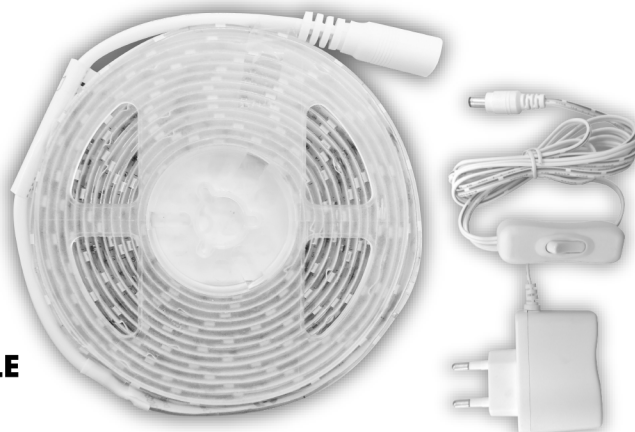

KIT Striscia LED 5m Luce Fredda

LSS-K5MT65-F

F

FLESSIBILE

ADESIVA

IMPERMEABILE

Kit Striscia LED 5 metri Luce Fredda flessibile, adesiva e impermeabile.
Si può tagliare nella misura desiderata. L'alimentatore è incluso.

CODICE	LSS-K5MT65-F
ALIMENTAZIONE	12V - 200mA/m
CONSUMO ENERGETICO	12W
COLORE LUCE	6500K
LED - LUMEN - RA	300 LED - Lumen: 1500 - IRC80
ANGOLO DI ILLUMINAZIONE	120°
DURATA	15.000 h
CICLI DI ACCENSIONE	15.000
UNITÀ DI TAGLIO MINIMA	3 LED in 5cm
LUNGHEZZA	5m
DIMENSIONI	8 x 4 mm
ALIMENTATORE:	
ALIMENTAZIONE	~ 220-240V~50/60 Hz
VOLTAGGIO USCITA	12V
EAN	8056598889543