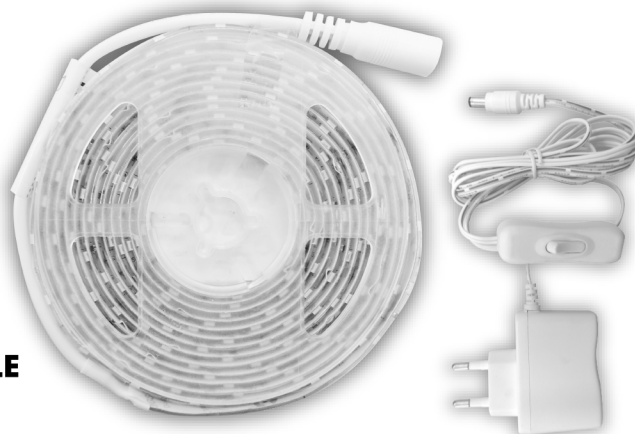

# KIT Striscia LED 3m Luce Fredda

LSS-K3MT65-F

F

**FLESSIBILE**

**ADESIVA**

**IMPERMEABILE**

Kit Striscia LED 3 metri Luce Fredda flessibile, adesiva e impermeabile.  
Si può tagliare nella misura desiderata. L'alimentatore è incluso.

<b>CODICE</b>	LSS-K3MT65-F
<b>ALIMENTAZIONE</b>	☐ 12V - 200mA/m
<b>CONSUMO ENERGETICO</b>	7,2W
<b>COLORE LUCE</b>	6500K
<b>LED - LUMEN - RA</b>	180 LED - Lumen:900 - IRC80
<b>ANGOLO DI ILLUMINAZIONE</b>	120°
<b>DURATA</b>	15.000 h
<b>CICLI DI ACCENSIONE</b>	15.000
<b>UNITÀ DI TAGLIO MINIMA</b>	3 LED in 5cm
<b>LUNGHEZZA</b>	3m
<b>DIMENSIONI</b>	8 x 4 mm
<b>ALIMENTATORE:</b>	
<b>ALIMENTAZIONE</b>	~ 220-240V~50/60 Hz
<b>VOLTAGGIO USCITA</b>	☐ 12V
<b>EAN</b>	8056598889871