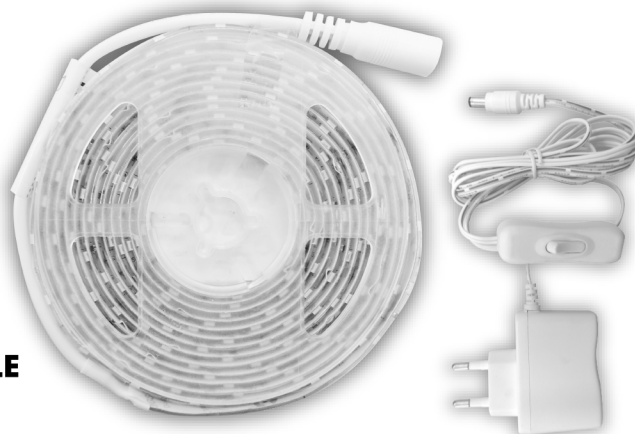

KIT Striscia LED 1m Luce Calda

LSS-K1MT65-C

FLESSIBILE

ADESIVA

IMPERMEABILE

Kit Striscia LED 1 metri Luce Calda flessibile, adesiva e impermeabile.
Si può tagliare nella misura desiderata. L'alimentatore è incluso.

CODICE	LSS-K1MT65-C
ALIMENTAZIONE	☐ 12V - 200mA/m
CONSUMO ENERGETICO	2,4W
COLORE LUCE	3000K
LED - LUMEN - RA	60 LED - Lumen:300 - IRC80
ANGOLO DI ILLUMINAZIONE	120°
DURATA	15.000 h
CICLI DI ACCENSIONE	15.000
UNITÀ DI TAGLIO MINIMA	3 LED in 5cm
LUNGHEZZA	1m
DIMENSIONI	8 x 4 mm
ALIMENTATORE:	
ALIMENTAZIONE	~ 220-240V~50/60 Hz
VOLTAGGIO USCITA	☐ 12V
EAN	8056598889666