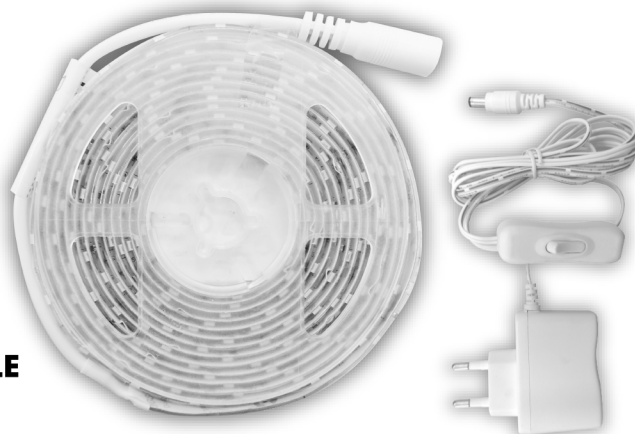

KIT Striscia LED 1m Luce Bianca

LSS-K1MT65-B

FLESSIBILE

ADESIVA

IMPERMEABILE

Kit Striscia LED 1 metri Luce Bianca flessibile, adesiva e impermeabile.
Si può tagliare nella misura desiderata. L'alimentatore è incluso.

CODICE	LSS-K1MT65-B
ALIMENTAZIONE	☰ 12V - 200mA/m
CONSUMO ENERGETICO	2,4W
COLORE LUCE	4000K
LED - LUMEN - RA	60 LED - Lumen:300 - IRC80
ANGOLO DI ILLUMINAZIONE	120°
DURATA	15.000 h
CICLI DI ACCENSIONE	15.000
UNITÀ DI TAGLIO MINIMA	3 LED in 5cm
LUNGHEZZA	1m
DIMENSIONI	8 x 4 mm
ALIMENTATORE:	
ALIMENTAZIONE	~ 220-240V~50/60 Hz
VOLTAGGIO USCITA	☰ 12V
EAN	8056598880823