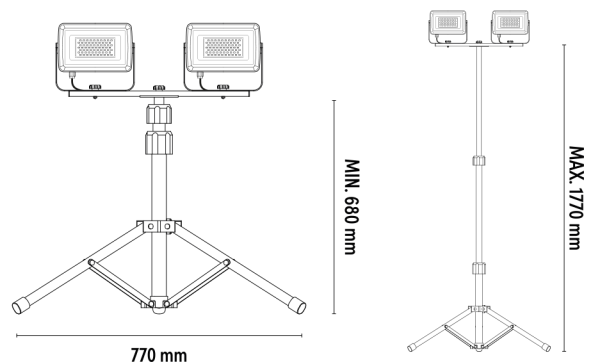

PROIETTORE LED 30W

FLBFS-01-T2-30W

5400 lm

60W (2 x 30W)

4000K

IP65

F

CAVO 2 METRI

CODICE	FLBFS-01-T2-30W
TENSIONE DI ESERCIZIO	220-220V~ 50/60Hz - 2 x 30W
LAMPADINA	Luce Naturale 4000K
LUMEN	5400 lm
RESA DEI COLORI	IRC 80
ANGOLO DI ILLUMINAZIONE	110°
DURATA	15.000 ore
INDICE DI PROTEZIONE	IP65 (Uso esterno)
CAVO	2 metri H05RN-F 3G 1.0 mm ²

DIMENSIONI

EAN	8056598882544
------------	---------------